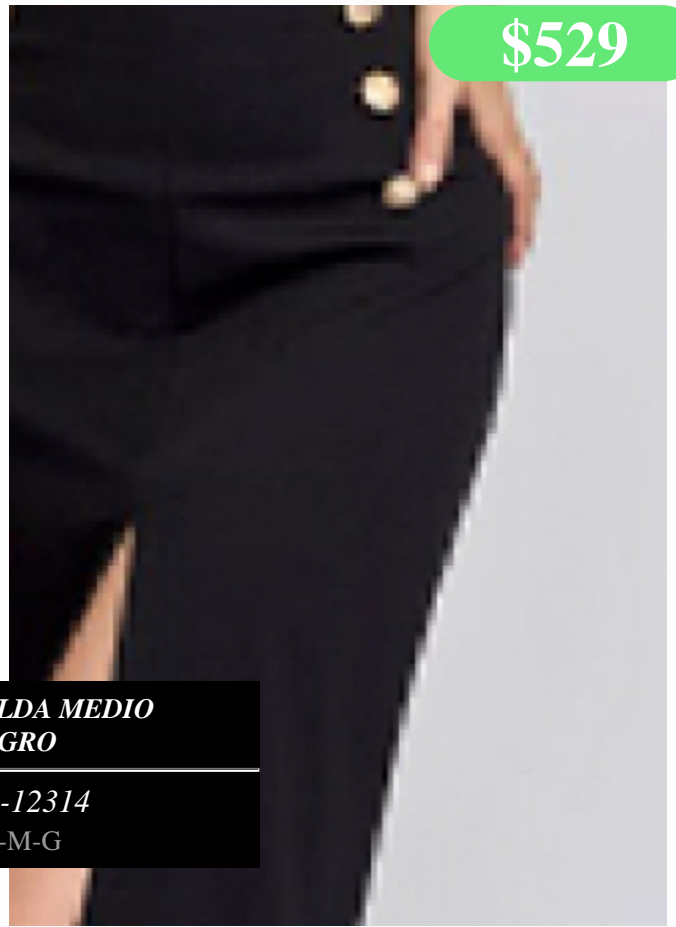

CA-99303
CH-M-G-XG

\$529

*FALDA MEDIO
NEGRO*

CA-12314
CH-M-G

\$529

*CHALECO CORTO
PISTACHE*

CA-99424P
CH-M-G

\$837