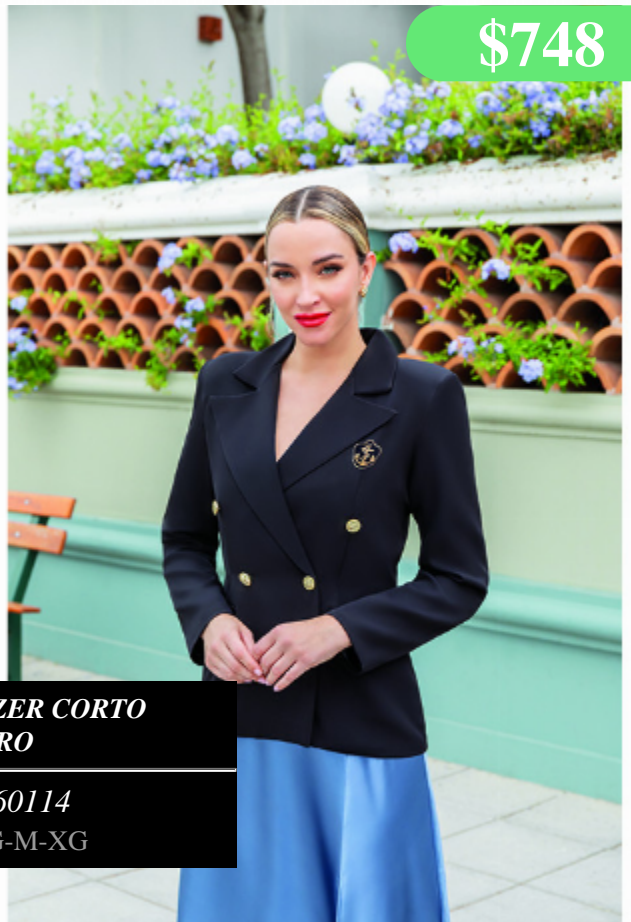

**BLAZER CORTO
NEGRO**

RB160114
CH-G-M-XG