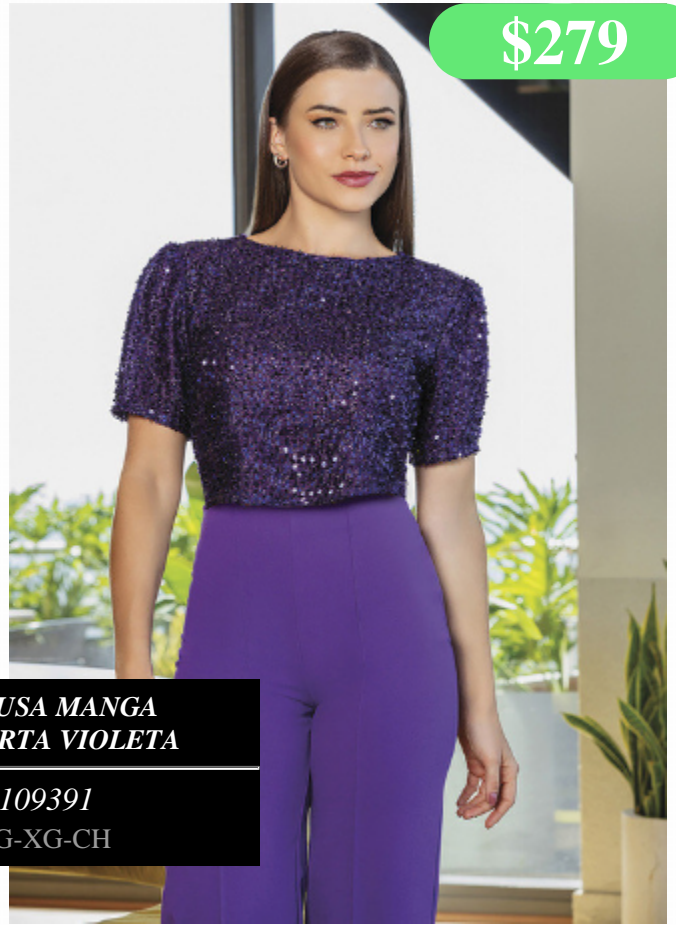

chopia

\$199

**BLUSA S/ MANGAS
AZUL / REY**

**RB11480
M-G-XG-CH**

\$279

**BLUSA MANGA
CORTA VIOLETA**

**RB109391
M-G-XG-CH**

\$129