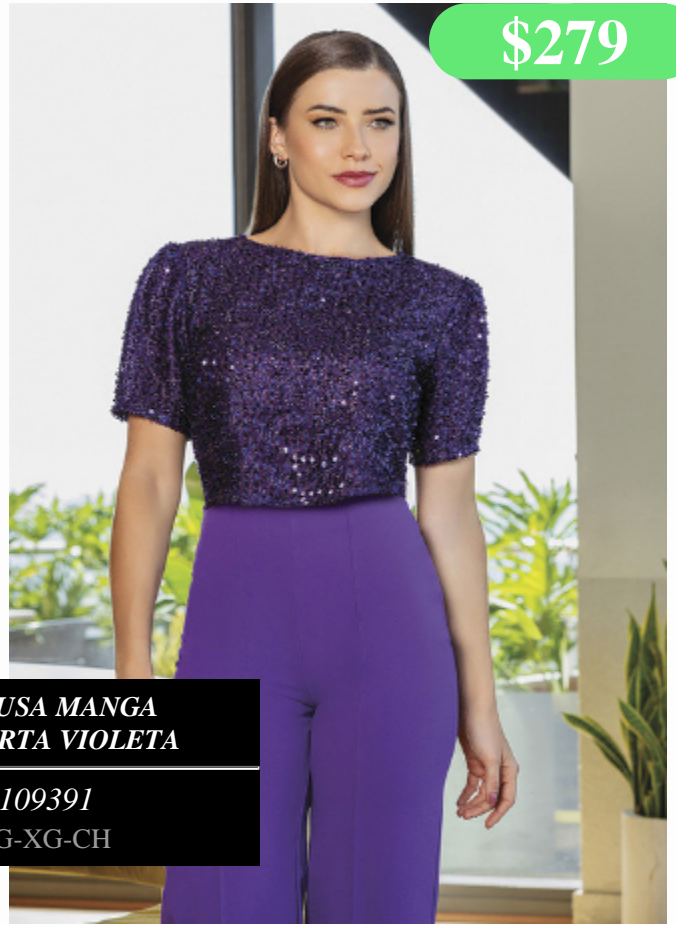

OFERTAS

chopia

\$199

**BLUSA S/ MANGAS
AZUL / REY**

RB11480
M-G-XG-CH

\$279

**BLUSA MANGA
CORTA VIOLETA**

RB109391
M-G-XG-CH