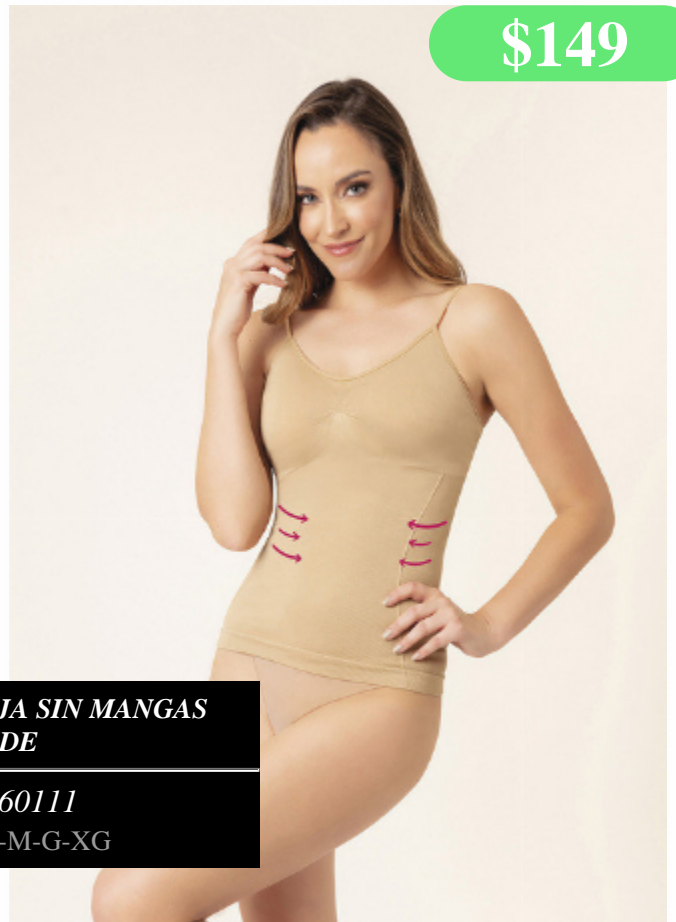

OFERTAS

\$399

\$149

*FALDA CORTA
MARINO/BLANCO*

*RB160137
7-9-11-13*

*FAJA SIN MANGAS
NUDE*

*RB60111
CH-M-G-XG*

\$449

\$799

Chopla

*FAJA CHALECO
NEGRO / NUDE*

*RB60221
CH-M-G-XG*

FAJA BODY COCOA

*RB60112
CH-M-G-XG*

OFERTAS

\$79