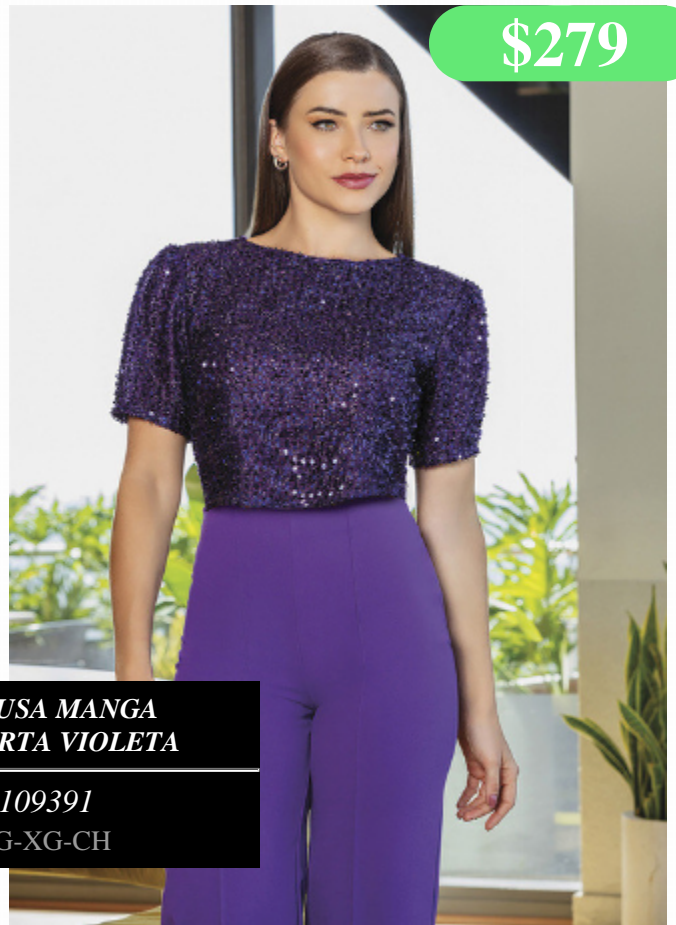

chopia

\$199

**BLUSA S/ MANGAS
AZUL / REY**

**RB11480
M-G-XG-CH**

\$279

**BLUSA MANGA
CORTA VIOLETA**

**RB109391
M-G-XG-CH**

\$129