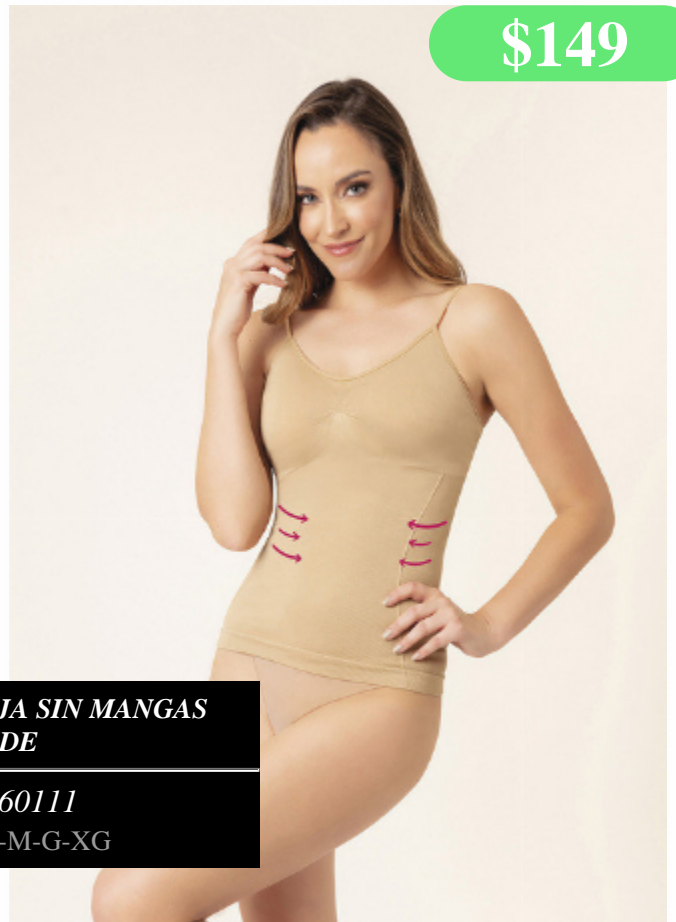

\$449

\$799

Chopla

*FAJA CHALECO
NEGRO / NUDE*

*RB60221
CH-M-G-XG*

FAJA BODY COCOA

*RB60112
CH-M-G-XG*

OFERTAS