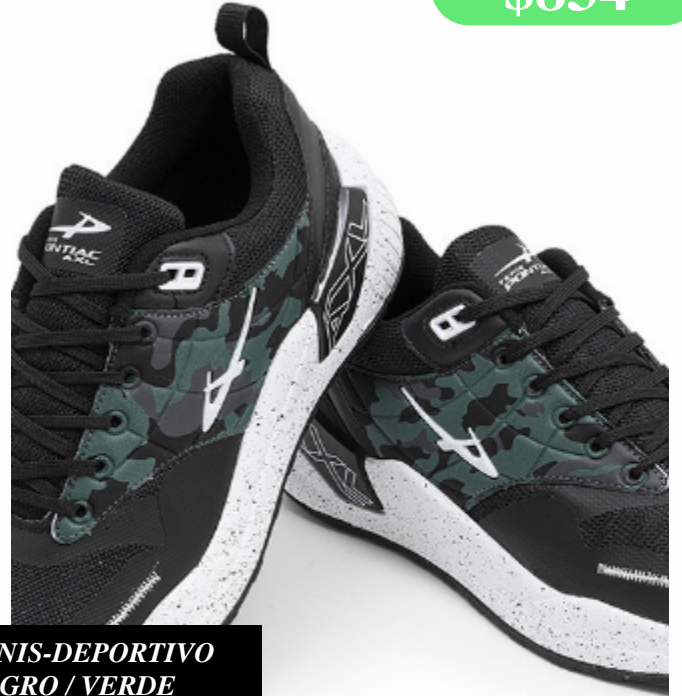

# NOVEDADES

\$834

**TENIS-DEPORTIVO  
BLANCO / MARINO**

**PO-451**

25-26-27-28-29-30

chopia

\$834

**TENIS-DEPORTIVO  
NEGRO / VERDE**