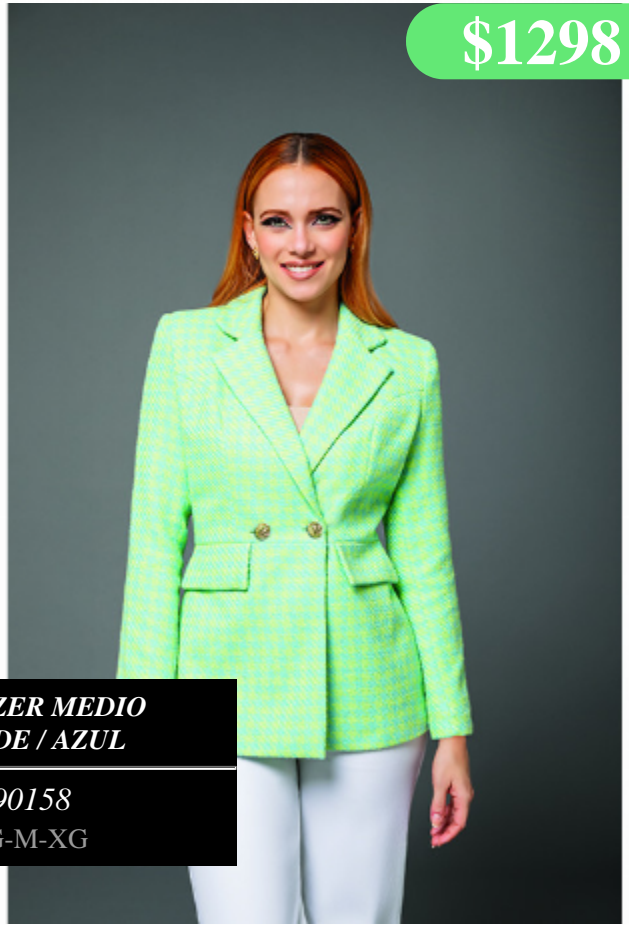

**BLAZER MEDIO
VERDE / AZUL**

**RB190158
CH-G-M-XG**

$848