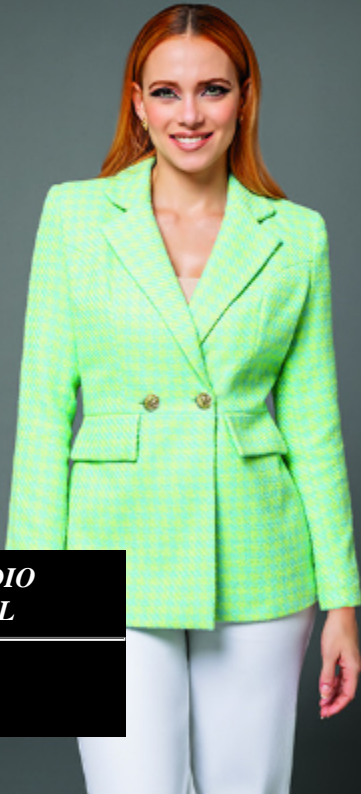

NOVEDADES

$1298

**BLAZER MEDIO
VERDE / AZUL**

**RB190158
CH-G-M-XG**

$848