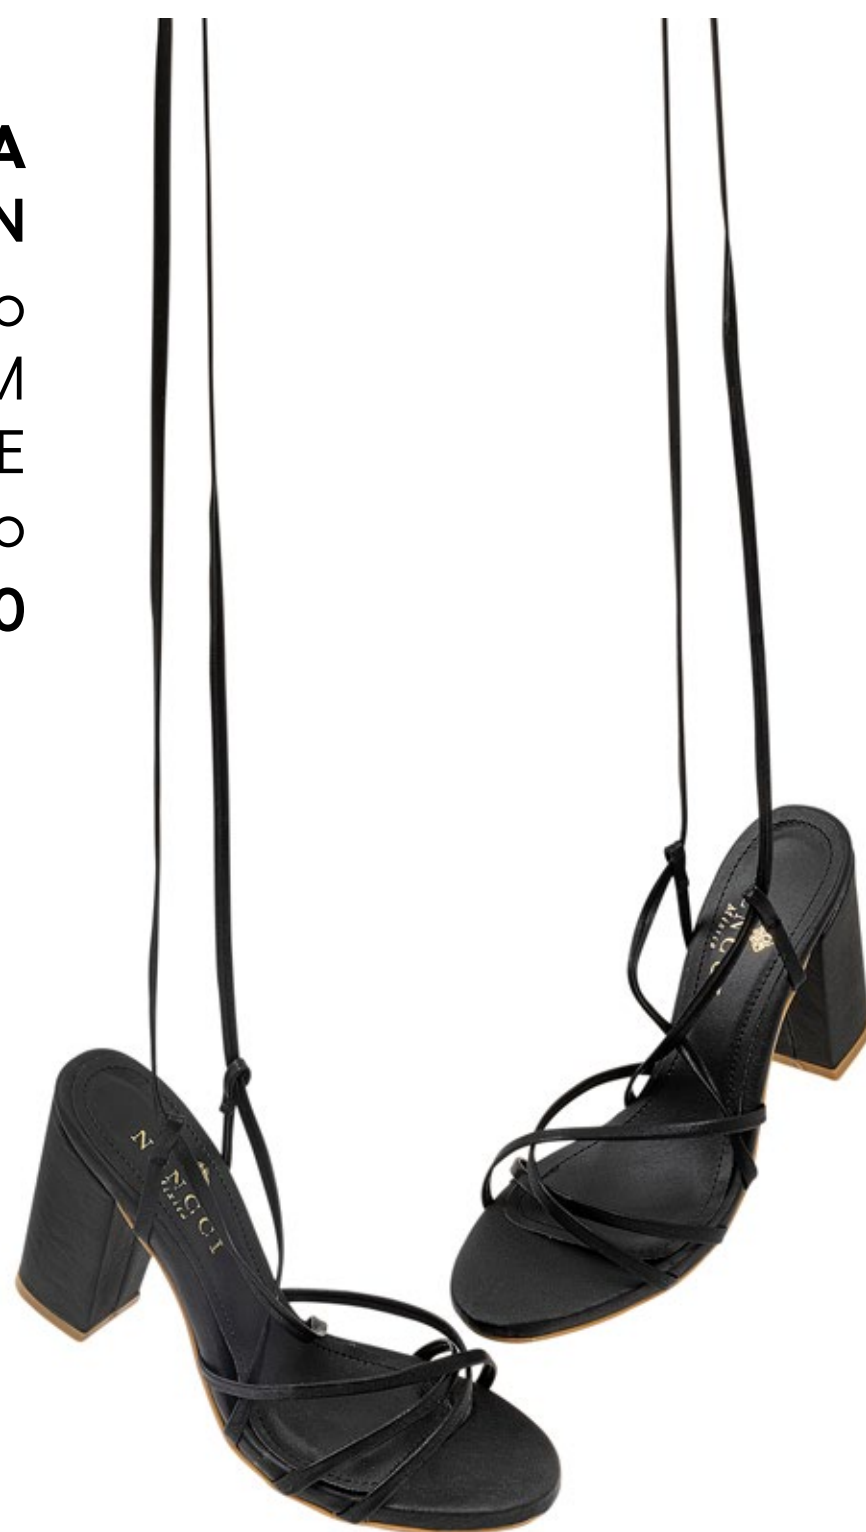

**PLATAFORMA
DS-P113**

Color: Natural, Plata

Altura: 6 CM

Tallas: 22 al 27 SE

Sintético

\$700.00

**SANDALIA
DS-P112N**
Color: Negro
Altura: 10 CM
Tallas: 22 al 27 SE
Sintético
\$630.00

**SANDALIA
DS-P112B**
Color: Blanco
Altura: 10 CM
Tallas: 22 al 27 SE
Sintético
\$630.00