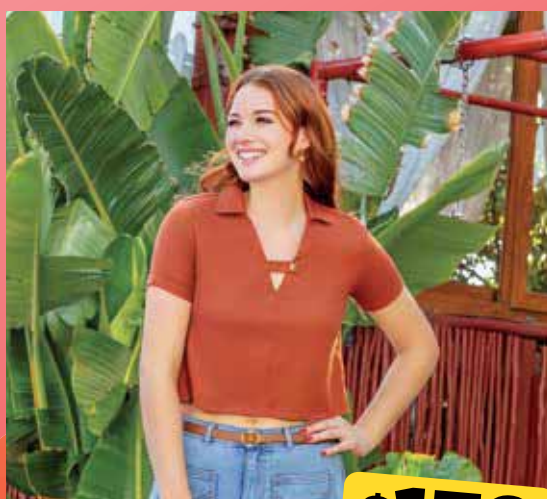

Blusa
11482 · Canela
CH, M, G, EG

$179