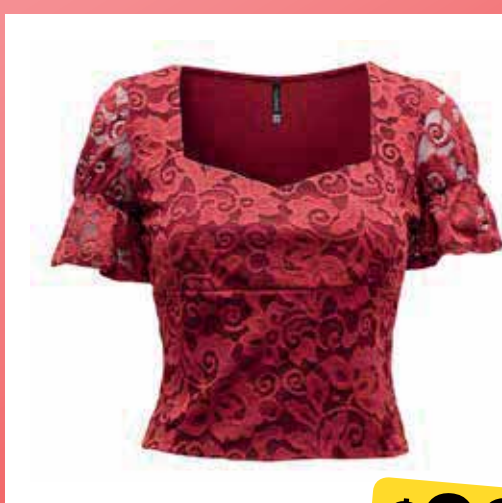

# REBAJAS

RINNA®

Blusa  
17725 · Negro  
CH

**\$99**

Blusa  
109313 · Palo de Rosa  
M, G, EG

**\$99**

Blusa  
19002 · Naranja, Ivory  
CH, M, G, EG

**\$99**