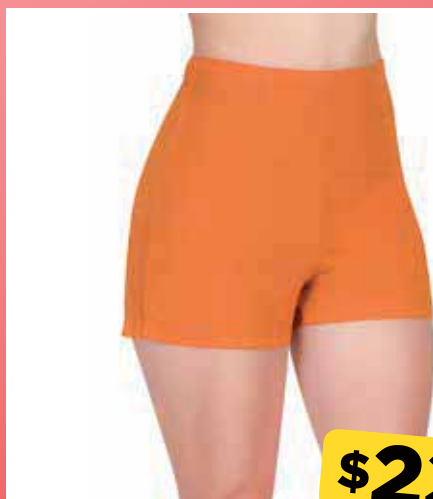

# REBAJAS

RINNA®

**\$299**

Sobrecamisa  
180181 · Natural  
CH, M, G, EG

**\$299**

Short/Falda  
10842 · Mezclilla  
5, 11, 13

**\$199**

Sobrecamisa  
180179 · Esmeralda  
CH, M, G, EG