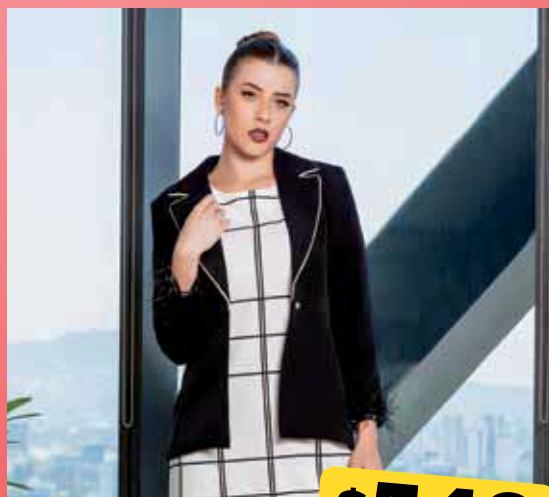

# REBAJAS

RINNA®

Blazer  
170169 · Negro, Plata  
CH, M, G

**\$579**

Blazer  
170156 · Multicolor  
CH, M, G, EG

**\$499**

Blazer  
190116 · Blanco Multicolor  
CH, M, G, EG

**\$599**