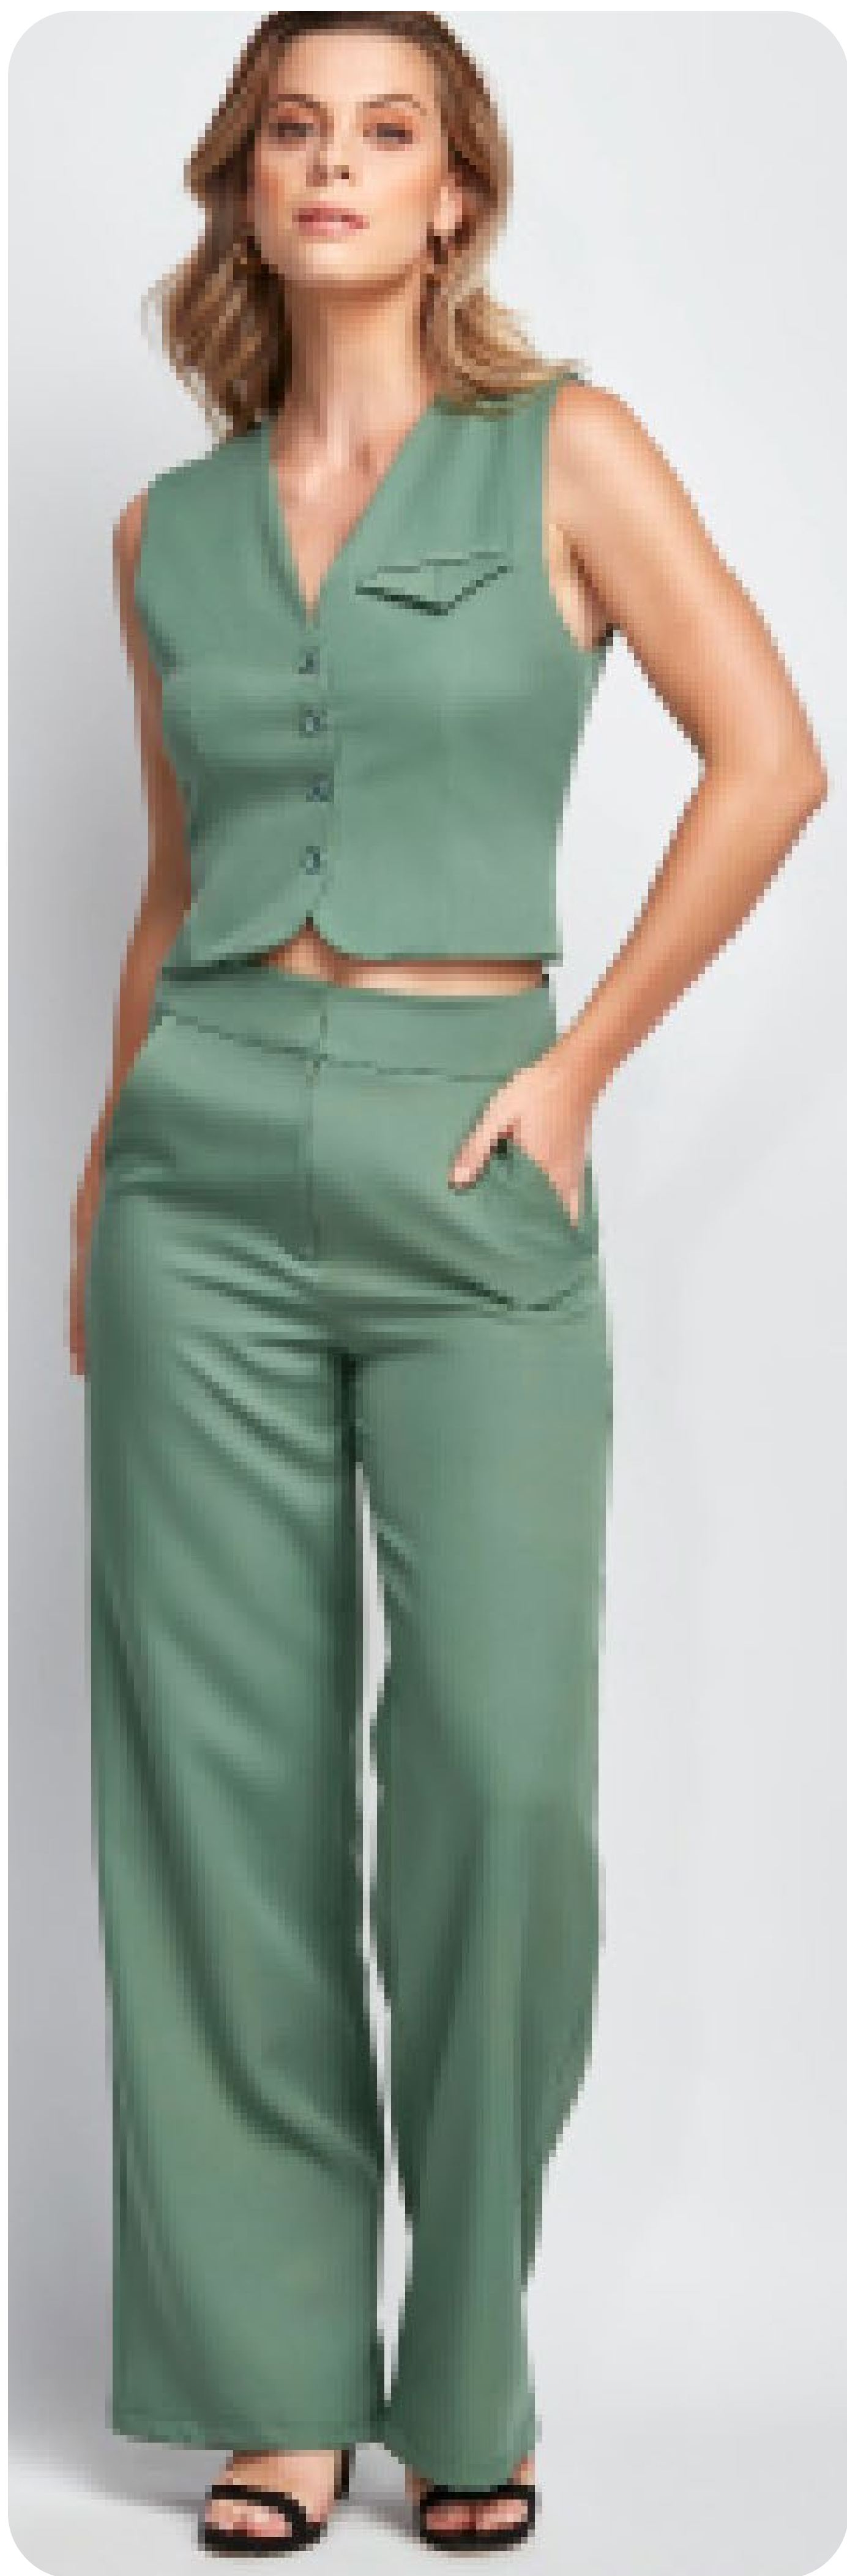

Chaleco
CA-99424N
 Color: Negro
 Tallas: CH, M, G
 100% Poliéster
\$529.00

Chaleco
CA-99424P
 Color: Pistache
 Tallas: CH, M, G
 100% Poliéster
\$529.00

Pantalón
CA-99339
 Color: Pistache
 Tallas: CH, M, G
 100% Poliéster
\$753.00