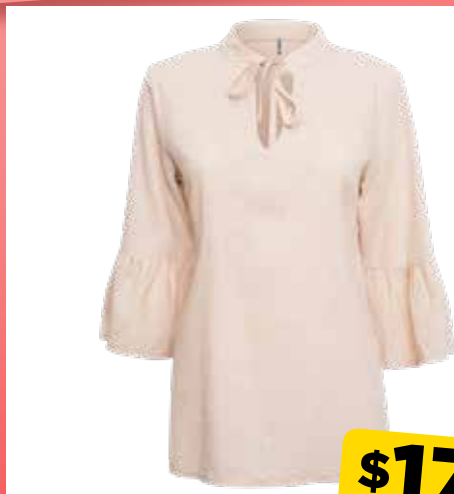

Túnica
14245 · Negro, Blanco
CH, M

\$149

Túnica
17726 · Esmeralda
CH

REBAJAS

RINNA®

\$199

Túnica
180207 · Jade
CH, M

\$179