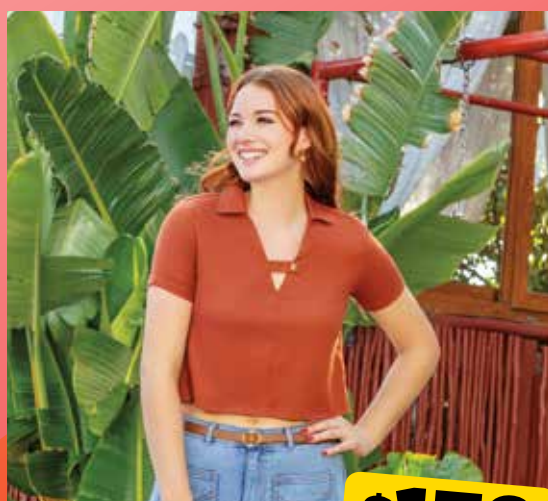

\$179

Blusa
12981 · Fiusha
CH, M, G, EG

\$179

Blusa
11482 · Canela
CH, M, G, EG

\$179

Blusa
13810 · Naranja/Fiusha
G, EG

\$179

REBAJAS