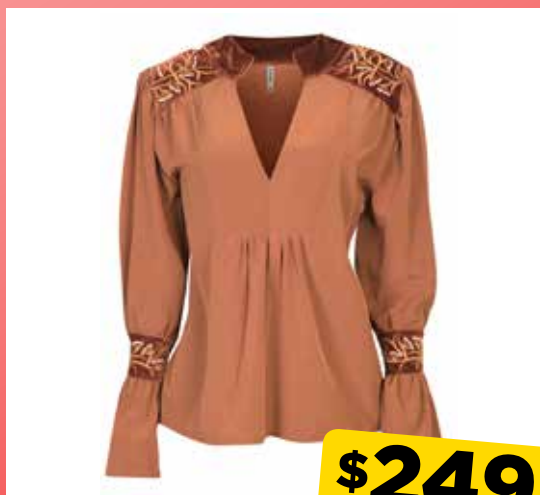

Túnica
180207 · Jade
CH, M

$249